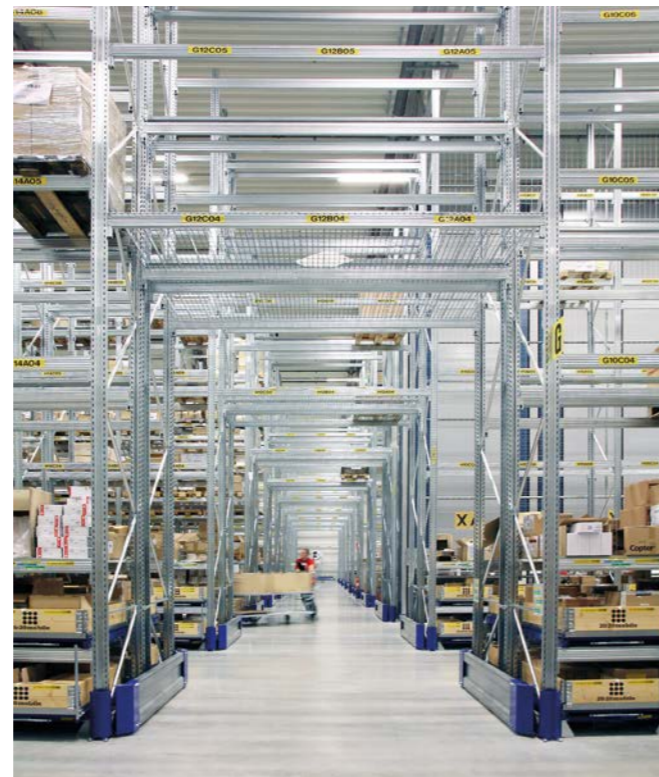

Weland Solutions AB

Weland Solutions AB on varastonhallinta- ja logistiikkaratkaisujen johtava toimittaja. Toimitamme asiakaskohtaisesti räätälöityjä hissiautomaatteja ja varastokalusteita.

Varastokalustevalikoimaamme sisältyvät mm. kuormalavahyllyt, ulokehyllyt, vetotasot ja sigmapalkit. Oikeilla tuotteilla oikeissa paikoissa koko tuotantoa on helppo tehostaa. Konseptimme on ollut sama alusta lähtien – toimittaa Ruotsissa valmistettuja tuotteita, jotka tehostavat varastonhallintaa ja logistiikkaa. Weland Solutions pyrkii aina toimittamaan mahdollisimman tehokkaita ratkaisuja.

Weland Solutions on globaali yritys, jolla on edustajat useissa maissa. Tuotekehitys, suunnittelu ja valmistus tapahtuu edelleen Gislavedissa. Takaamme tehokkaan varastonhallinnan ja pitkäikäiset tuotteet.

Weland Solutions AB
Anderstorpsvägen 24
SE-332 36 Gislaved
Puhelin: +46 371-52 30 40
Kotisivut: www.welandsolutions.se